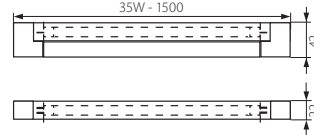

## MERA TL

Fénycsöves bútorvilágító / Lampada lineare sottomensola

MERA TL

- ▶ burkolat, diffúzor: műanyag
- ▶ struttura, diffusore: plastica

8W - 343  
13W - 573  
21W - 900  
28W - 1200  
35W - 1500

Kanlux			[W]	Tc [K]		[g]
MERA TL-8/2700K	08301	fehér / bianco	8	2700	1/-/30	240
MERA TL-8/4000K	04730	fehér / bianco	8	4000	1/-/30	240
MERA TL-13/2700K	08302	fehér / bianco	13	2700	1/-/30	320
MERA TL-13/4000K	04731	fehér / bianco	13	4000	1/-/30	320
MERA TL-21/2700K	08303	fehér / bianco	21	2700	1/-/20	420
MERA TL-21/4000K	04732	fehér / bianco	21	4000	1/-/20	420
MERA TL-28/2700K	08304	fehér / bianco	28	2700	1/-/20	490
MERA TL-28/4000K	08300	fehér / bianco	28	4000	1/-/20	490
MERA TL-35/2700K	08305	fehér / bianco	35	2700	1/-/20	660
MERA TL-35/4000K	08306	fehér / bianco	35	4000	1/-/20	660

a MERA PP csatlakozó segítségével maximálisan 18 db MERA TL-8, maximálisan 11 db MERA TL-13, maximálisan 8 db MERA TL-21, maximálisan 6 db MERA TL-28 vagy maximálisan 4 db MERA TL-35 lámpatest kapcsolható össze / matt burával ellátva

possibilità di alimentazione passante mediante un connettore (incluso), fino a 18 apparecchi MERA TL-8, fino a 11 MERA TL-13, fino a 8 MERA TL-21, fino a 6 MERA TL-28, e fino a 4 MERA TL-35 / schermo prismatico smerigliato per la sorgente di luce

### TARTOZÉKOK / ACCESSORI

MERA PP | 04733 | csatlakozó vezeték, a MERA TL sorozatú lámpatestek sorba kapcsolására szolgál / cavo di collegamento usato per collegare in successione gli apparecchi serie MERA TL